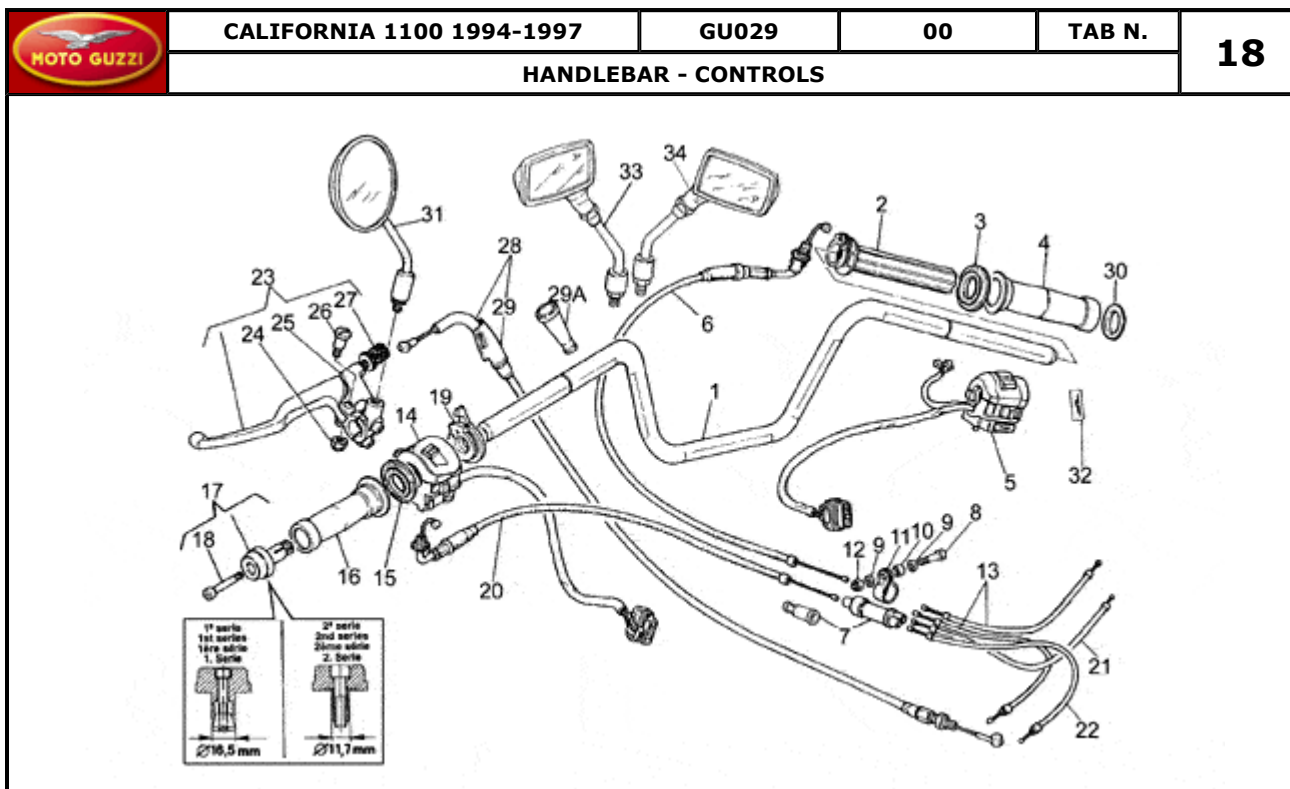

Pos.	Description	Year	I_M	Country	Version	Code	Q.ty	P.Cod.
1	Handlebar	-	-	-	2A-E2	-	GU30600361	1
	Handlebar	-	-	-	1A-E1	-	GU30600360	1
2	Throttle pipe w/out hand grip	-	-	-	-	-	GU30603800	1
	Throttle	-	-	CH	VC	-	GU30603804	1
3	Ring	-	-	-	-	-	GU27603620	1
4	RH hand grip	-	-	-	-	-	GU27603520	1
5	RH lights selector	-	-	-	-	-	GU30738860	1
	RH lights selector	-	-	AUS-J-SGP-USA	-	-	GU30738873	1
6	Throttle cable	-	-	-	VC	-	GU30117560	1
7	Splitter	-	-	-	-	-	GU30607910	2
8	Screw	-	-	-	-	-	GU98054340	1
9	Washer	-	-	-	-	-	GU95000206	4
10	Spacer	-	-	-	-	-	GU91180607	2
11	Hose clamp	-	-	-	-	-	GU19133400	2
12	Nut M6x1	-	-	-	-	-	GU92630106	1
13	Throttle cable w/ splitter	-	-	-	-	-	GU29117750	2
14	LH lights selector	-	-	-	-	-	GU30738060	1
15	Ring	-	-	-	-	-	GU27603120	1
16	LH hand grip	-	-	-	-	-	GU27603020	1
17	H.bars anti.v weight	-	-	-	2A-E2	-	GU30602761	2
	H.bars anti.v weight	-	-	-	1A-E1	-	GU29602760	2
18	Screw M6X35	-	-	-	1A-E1	-	GU98620335	2
	Screw	-	-	-	2A-E2	-	GU98660435	2
19	Choke control	-	-	-	VC	-	GU30135200	1
20	Choke cable	-	-	-	-	-	GU30132860	1
21	RH choke cable	-	-	-	-	-	GU30133560	1
22	LH choke cable	-	-	-	-	-	GU30134060	1
23	Clutch lever cpl.	-	-	-	-	-	GU30605560	1
24	Nut	-	-	-	-	-	GU92602206	1
25	Bear clutch lever supp.	-	-	-	-	-	GU30601800	1
26	Lever pin	-	-	-	-	-	GU30530528	1
27	Register	-	-	-	-	-	GU30602500	1
28	Clutch cable	-	-	-	-	-	GU30093060	1