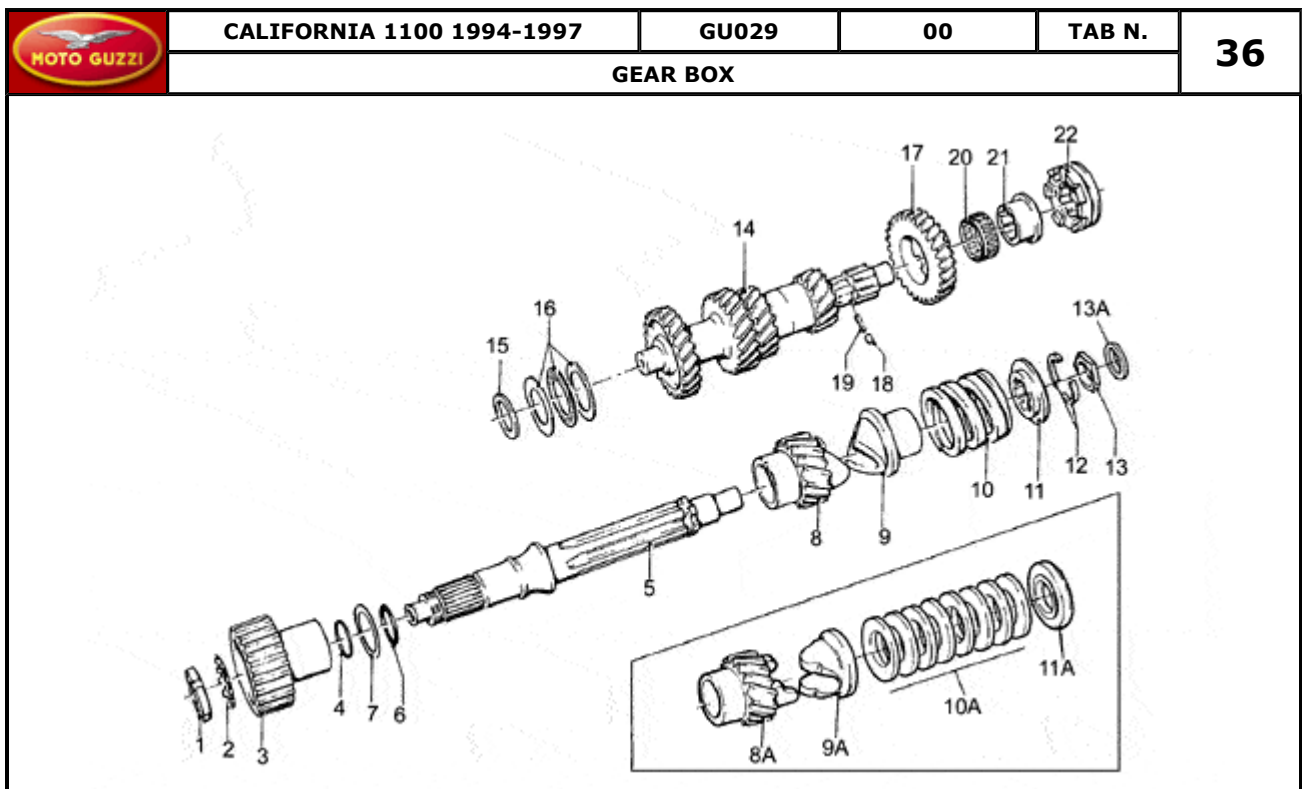

Pos.	Description	Year	I_M	Country	Version	Code	Q.ty	P.Cod.
1	Ring nut	-	-	-	-	GU93601022	1	
2	Washer 22x20x3,9	-	-	-	-	GU95028022	1	
3	Clutch gear	-	-	-	-	GU30081810	1	
4	O-ring 23,52x1,78	-	-	-	-	GU90706235	1	
5	Clutch shaft	-	-	-	-	GU14210702	1	
6	O-ring 20,24X2,62	-	-	-	-	GU90706203	1	
7	Oil-spreading washer 25,1x36x0,5	-	-	-	-	GU14218401	1	
8	Gear Z=17	-	-	-	-	GU14211110	1	
	Idle gear Z=17	-	-	-	A	GU30211160	1	
9	Hose	-	-	-	-	GU14211201	1	
	Hose	-	-	-	A	GU30211260	1	
10	Belleville spring	-	-	-	-	GU13211500	1	
	Belleville spring	-	-	-	A	GU30211560	8	
11	Disc	-	-	-	A	GU30211660	1	
	Disc	-	-	-	-	GU14211600	1	
12	Half ring	-	-	-	-	GU12211700	2	
13	Spacer	-	-	-	-	GU14219401	1	
	Spacer	-	-	-	A-C1	GU37219408	1	
14	Primary gear shaft	-	-	-	-	GU14210513	1	
15	Thrust washer sp.2	-	-	-	-	GU18211050	1	
	Thrust washer sp.2,1	-	-	-	-	GU18211051	1	
	Thrust washer sp.2,2	-	-	-	-	GU18211052	1	
	Thrust washer sp.2,4	-	-	-	-	GU18211054	1	
16	Roller bearing	-	-	-	-	GU92258525	1	
17	Gear 5a Z=28	-	-	-	-	GU14212013	1	
18	Roller	-	-	-	-	GU92296750	1	
19	Spring	-	-	-	-	GU94321051	1	
20	Roller cage 30x35x13	-	-	-	-	GU92251030	1	
21	Bush 5a AP	-	-	-	-	GU14212210	1	
22	Sliding sleeve 5a	-	-	-	-	GU14231510	1