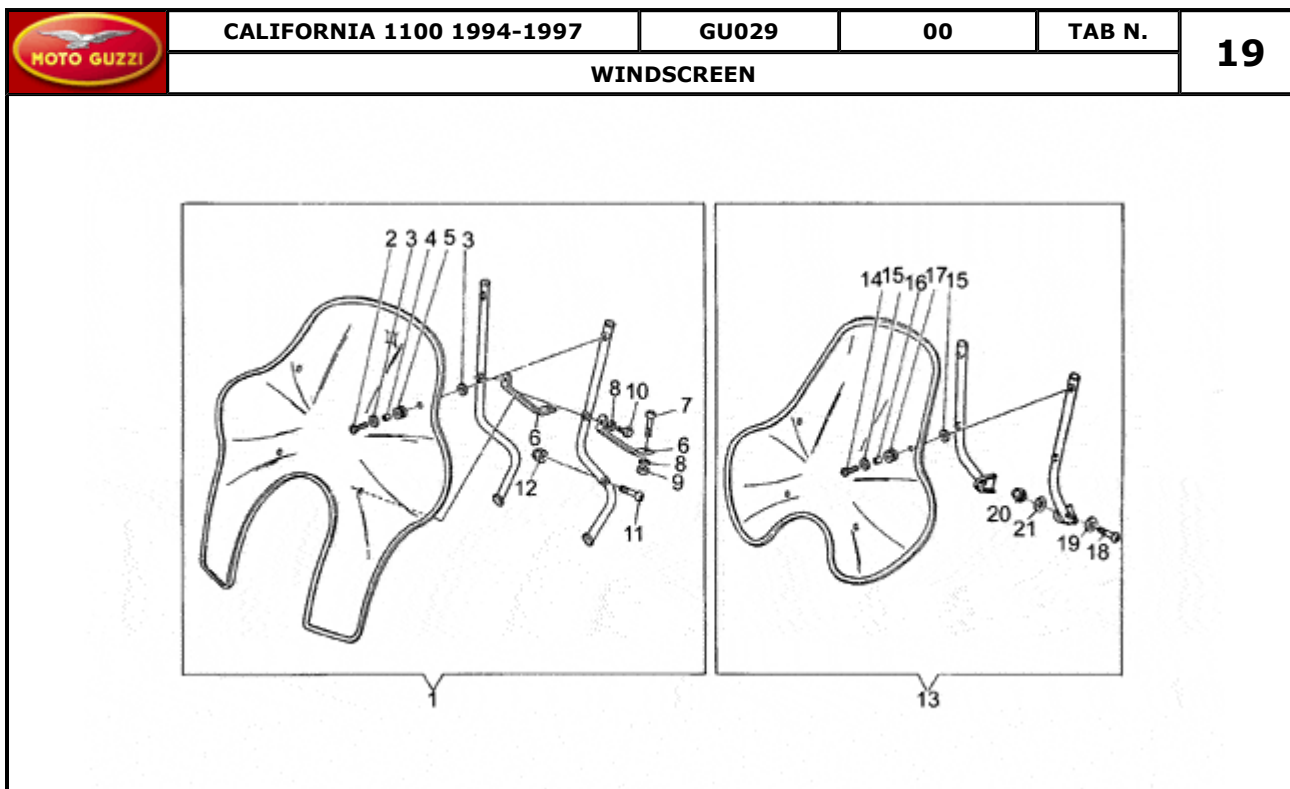

Pos.	Description	Year	I_M_	Country	Version	Code	Q.ty	P.Cod.
1	Windscreen cpl.	-	-	-	-	GU29575150	1	
2	Screw	-	-	-	30495C	GU98326021	4	
3	Flat washer	-	-	-	-	GU95100144	8	
4	Spacer	-	-	-	-	GU91180806	4	
5	Rubber spacer	-	-	-	30495C	GU91551010	4	
6	Clamp	-	-	-	-	GU29506850	2	
7	Screw M6x25	-	-	-	-	GU98612325	2	
8	Special washer	-	-	-	-	GU61013800	4	
9	Nut	-	-	-	-	GU92601206	2	
10	Screw	-	-	-	-	GU98074312	2	
11	Screw M10X35	-	-	-	-	GU98231035	2	
12	Nut M10X1,5	-	-	-	-	GU92630110	2	
13	Windscreen cpl.	-	-	-	-	GU31575161	1	
14	Screw	-	-	-	30495C	GU98326021	4	
15	Flat washer	-	-	-	-	GU95100144	8	
16	Spacer	-	-	-	30495C	GU91180806	4	
17	Rubber spacer	-	-	-	30495C	GU91551010	4	
18	Screw	-	-	-	-	GU98231045	2	
19	Washer 10,5x16x1	-	-	-	-	GU19149800	2	
20	Nut M10X1,5	-	-	-	-	GU92630110	2	
21	Washer	-	-	-	-	GU95000210	2