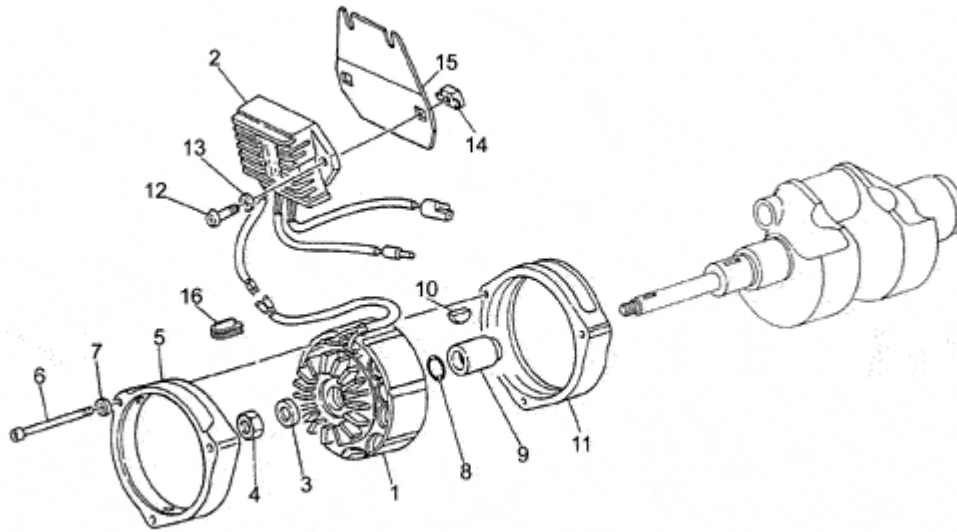

	<b>CALIFORNIA 1100 1994-1997</b>	<b>GU029</b>	<b>00</b>	<b>TAB N.</b>	<b>43</b>
	<b>GENERATOR - REGULATOR</b>				

Pos.	Description	Year	I_M	Country	Version	Code	Q.ty	P.Cod.
1	Generator	-	-	-	-	GU37712405	1	
2	Voltage regulator	-	-	-	-	GU37703805	1	
3	Washer 16,25x24,5x5	-	-	-	-	GU30714201	1	
4	Nut M16X1,5	-	-	-	-	GU92603516	1	
5	Front calotte	-	-	-	-	GU29711460	1	
6	Screw	-	-	-	-	GU98620265	3	
7	Washer 5,9X3X0,8	-	-	-	-	GU29217960	3	
8	O-ring 17,86X2,62	-	-	-	-	GU90706178	1	
9	Spacer	-	-	-	-	GU37712306	1	
10	Transmission key	-	-	-	-	GU91600450	1	
11	Rear cap	-	-	-	-	GU29711960	1	
12	Hex socket screw M6X16	-	-	-	-	GU98622316	2	
13	Washer	-	-	-	-	GU95000206	2	
14	Captive nut	-	-	-	-	GU92660601	2	
15	Support plate	-	-	-	-	GU29704060	1	
16	Rubber spacer	-	-	-	-	GU19007700	1	