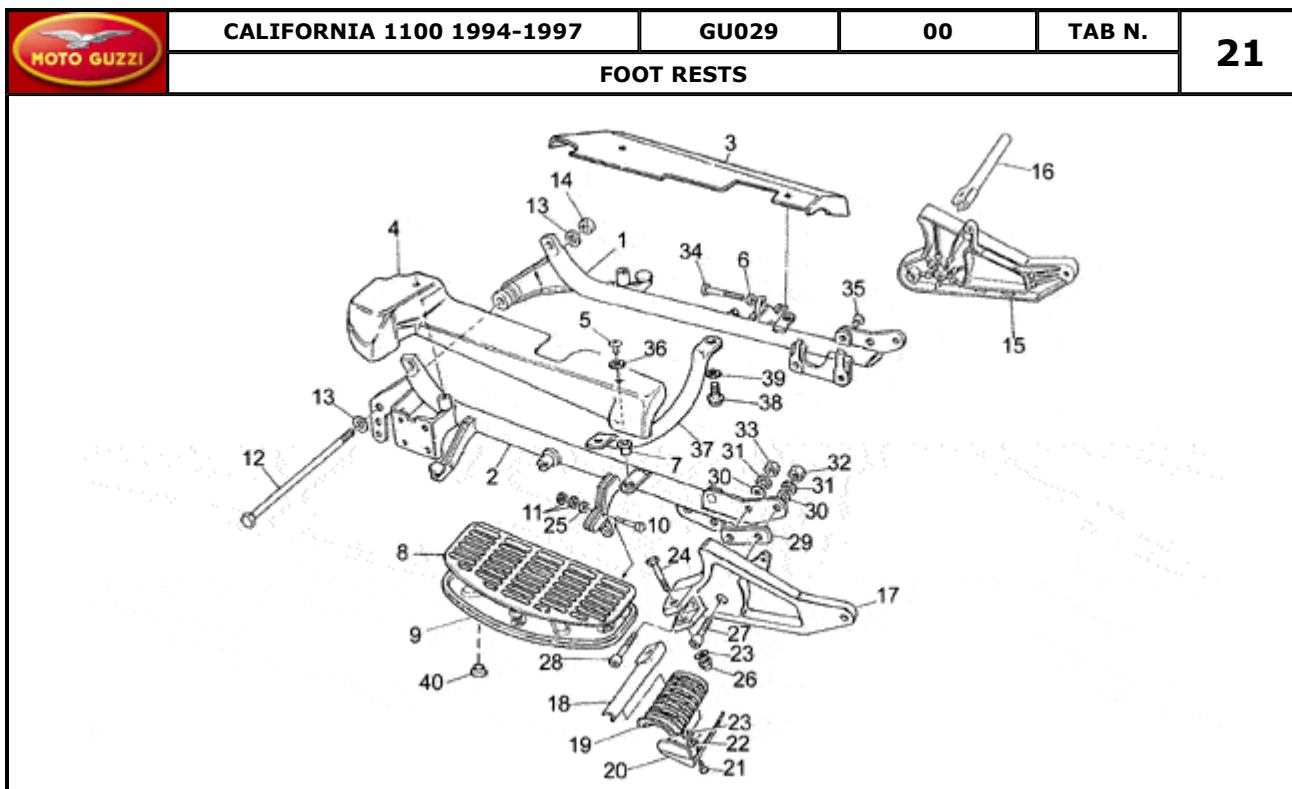

Pos.	Description	Year	I_M	Country	Version	Code	Q.ty	P.Cod.
1	RH cradle arms conn.crosspiece	-	-	-	-	GU30420360	1	
2	LH cradle arms conn.crosspiece	-	-	-	-	GU30422160	1	
3	RH cover	-	-	-	-	GU30446960	1	
4	LH cover	-	-	-	-	GU30447460	1	
5	Screw	-	-	-	-	GU98230620	5	
6	Nut	-	-	-	-	GU92602206	1	
7	Antivibration bush M6	-	-	-	-	GU93231606	5	
8	Mat	-	-	-	-	GU30447060	2	
9	Foot rest	-	-	-	-	GU29443501	2	
10	Hex screw M8X35	-	-	-	2A	GU98052435	4	
	Screw	-	-	-	1A	GU98107035	4	
11	Nut	-	-	-	1A	GU92700073	8	
	Nut	-	-	-	2A	GU92630108	4	
12	Pin	-	-	-	-	GU14429500	1	
13	Washer	-	-	-	-	GU95000213	2	
14	Nut	-	-	-	-	GU92602312	1	
15	RH foot rest support	-	-	-	-	GU29443550	1	
16	RH front foot rest pipe	-	-	-	-	GU23440710	1	
17	LH footrest support	-	-	-	-	GU29446050	1	
18	LH front foot rest pipe	-	-	-	-	GU23441810	1	
19	Rubber pedal	-	-	-	-	GU23443210	2	
20	Plate	-	-	-	-	GU23441210	2	
21	Screw	-	-	-	-	GU98054314	2	
22	Spring washer	-	-	-	-	GU95129130	2	
23	Spacer	-	-	-	-	GU91180602	2	
24	Screw	-	-	-	-	GU29442250	2	
25	Spring washer 8x15x0,3	-	-	-	-	GU61270300	6	
26	Nut	-	-	-	-	GU92781081	2	
27	Screw M12X35	-	-	-	-	GU98623635	2	
28	Screw M12X50	-	-	-	-	GU98621650	2	
29	Plate	-	-	-	-	GU17444250	2	
30	Washer	-	-	-	-	GU95100414	4	
31	Notched washer	-	-	-	-	GU95021112	4