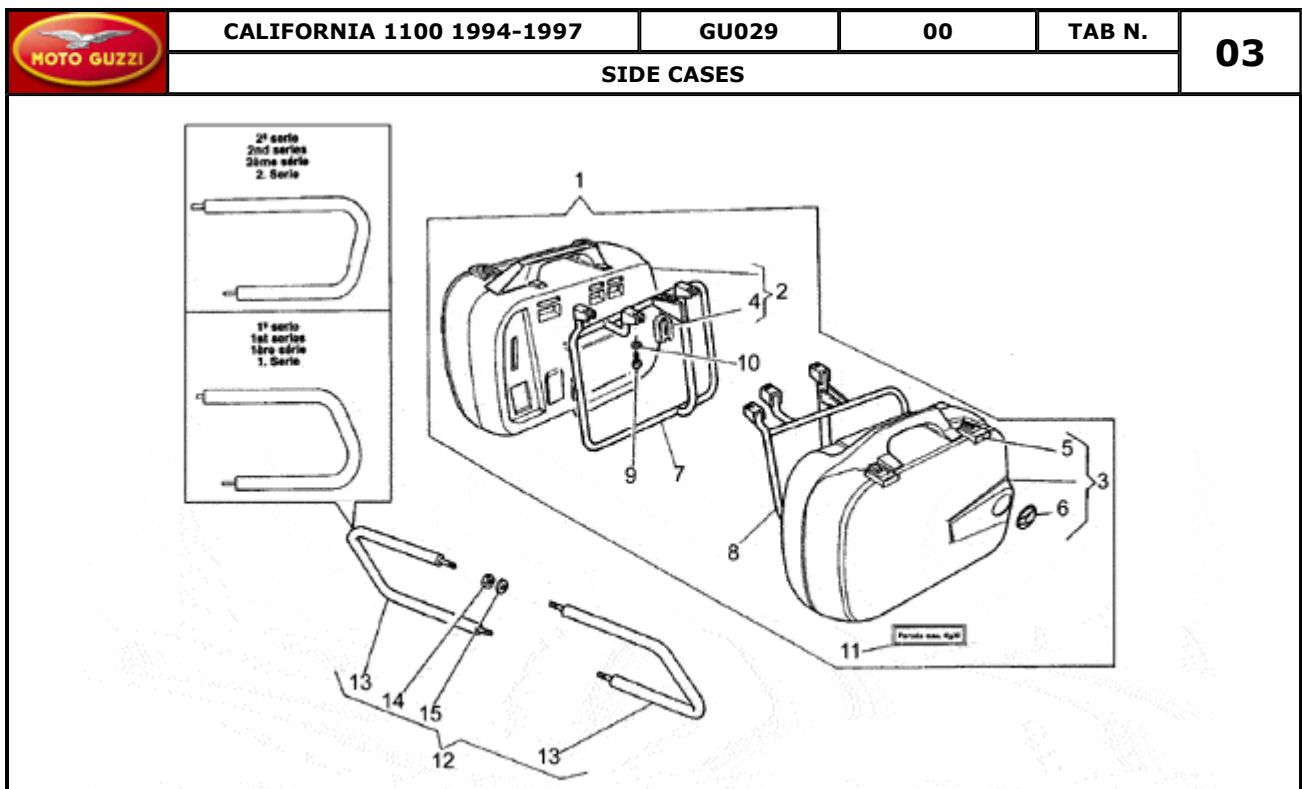

Pos.	Description	Year	I_M	Country	Version	Code	Q.ty	P.Cod.
1	Suitcase kit 30 L	-	-	-	-	GU30480061	1	
	Suitcase kit 40 L	-	-	-	-	GU30480060	1	
2	RH suitcase 40 L	-	-	-	-	GU30482560	1	
	RH suitcase 30 L	-	-	-	-	GU31482565	1	
3	LH suitcase 40 L	-	-	-	-	GU30485760	1	
	LH suitcase 30 L	-	-	-	-	GU31485765	1	
4	Top box lock	-	-	-	-	GU31484065	2	
5	Cover lock	-	-	-	-	GU31484066	4	
6	Name plate "Moto Guzzi"	-	-	-	-	GU31482065	2	
7	RH bag support	-	-	-	-	GU30485060	1	
8	LH bag support	-	-	-	-	GU30486560	1	
9	Screw	-	-	-	-	GU98612422	6	
10	Washer	-	-	-	-	GU95007208	6	
11	Name plate Kg.10	-	-	-	-	GU29482400	2	
12	Rear bumper kit	-	-	-	-	GU29459851	1	
13	Rear bumper	-	-	-	M1	GU29458251	2	
	Rear bumper	-	-	-	M2	GU30458260	2	
14	Nut	-	-	-	-	GU92630508	2	
15	Washer	-	-	-	-	GU95004208	2