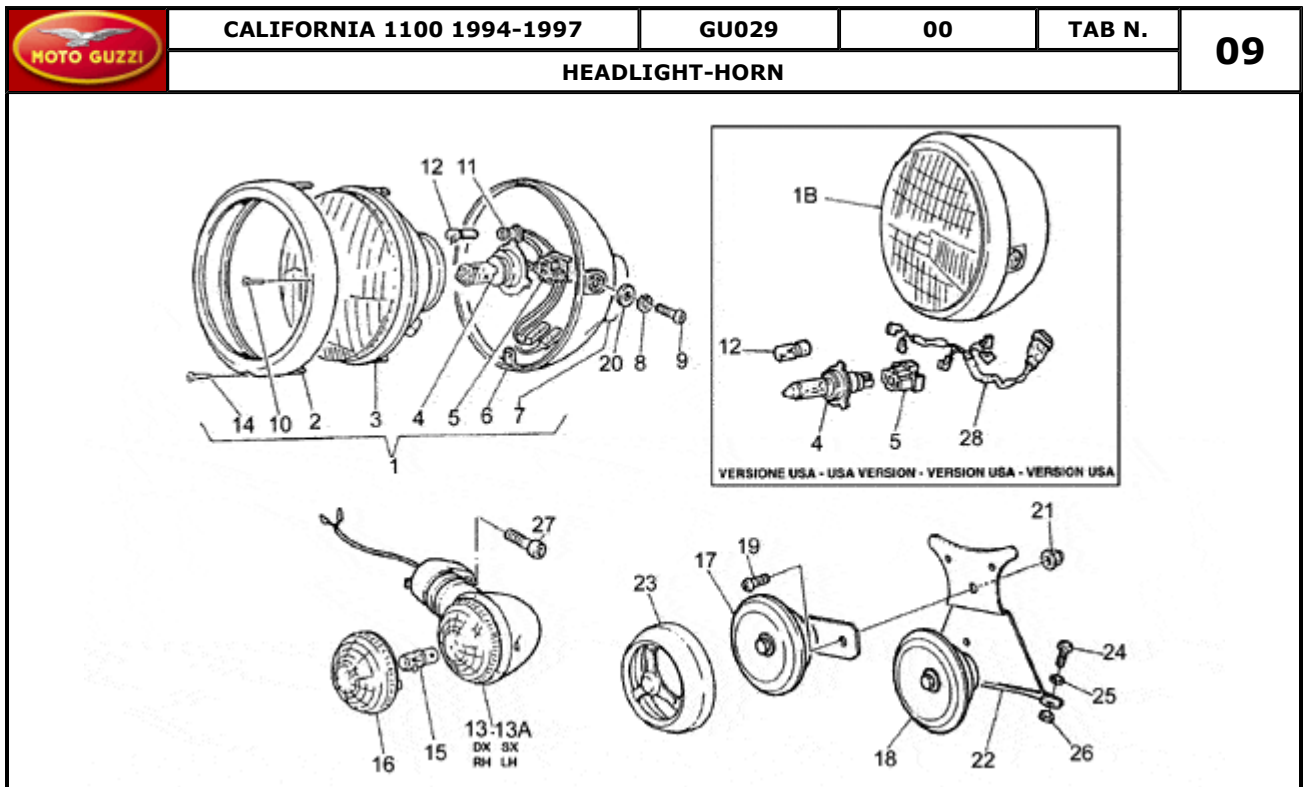

Pos.	Description	Year	I_M	Country	Version	Code	Q.ty	P.Cod.
1	Optical group	-	-	USA	-	GU29740500	1	
	Headlight	-	-	AUS-J-MAL-NZ-SGP-UK	-	GU31740520	1	
	Headlight	-	-	-	-	GU28740533	1	
2	Light frame	-	-	-	-	GU19740454	1	
3	Optical group	-	-	-	-	GU18740435	1	
	Optical group	-	-	AUS-J-MAL-NZ-SGP-UK	-	GU31740420	1	
4	Lamp 12V-55/60W	-	-	-	-	GU93450232	1	
5	Lampholder	-	-	-	-	GU14756255	1	
6	Headlight body	-	-	-	-	GU23740418	1	
7	Rear cap plug	-	-	-	-	GU19740404	1	
8	Washer 10,2x18x2	-	-	-	-	GU95004210	2	
9	Screw	-	-	-	-	GU98231023	2	
10	Adjuster screw	-	-	-	-	GU19740303	1	
11	Lampholder	-	-	-	-	GU17740405	1	
12	Lamp 12V-4W	-	-	-	-	GU93450119	1	
13	LH front turn indicator	-	-	-	-	GU31750666	1	
	RH front turn indicator	-	-	-	-	GU31750665	1	
14	Screw	-	-	-	-	GU19740302	1	
15	Lamp 12V-10W	-	-	-	-	GU93450127	2	
16	Turn indicator lens	-	-	-	-	GU31753765	2	
17	Horn H	-	-	-	-	GU31743765	1	
18	Horn L	-	-	-	-	GU31743766	1	
19	Screw	-	-	-	-	GU98230816	1	
20	Spacer	-	-	-	-	GU91181005	2	
21	Nut	-	-	-	-	GU92660208	1	
22	Horn support plate	-	-	-	-	GU31744265	1	
23	Horn mask	-	-	-	-	GU31744765	2	
24	Screw	-	-	-	-	GU98230616	2	
25	Washer	-	-	-	-	GU95000206	2	
26	Nut M6x1	-	-	-	-	GU92630106	2	
27	Screw	-	-	-	-	GU98612320	2	
28	Headlight wiring w/harness	-	-	USA	-	GU14747455	1	