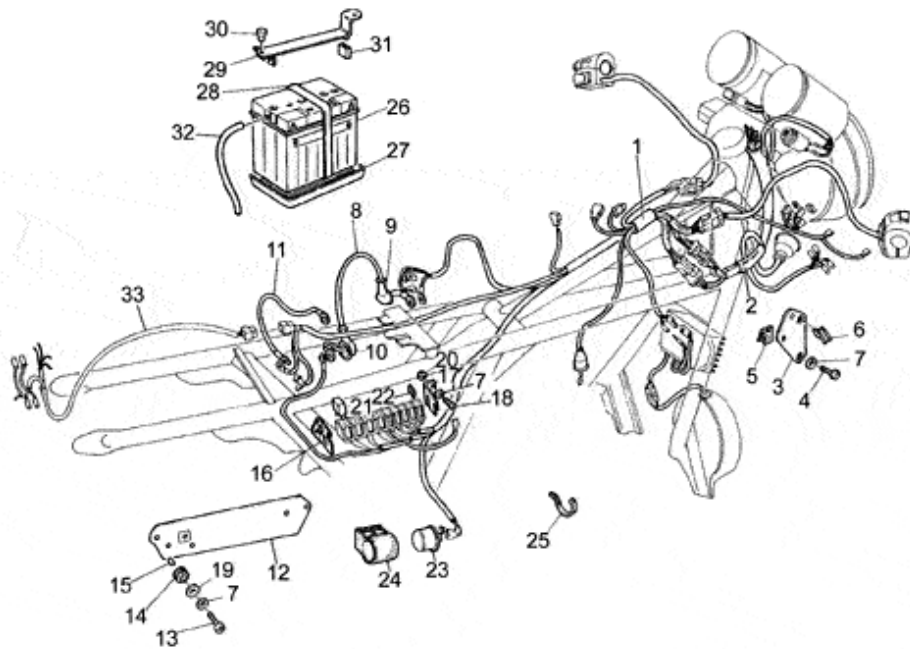

CALIFORNIA 1100 1994-1997	GU029	00	TAB N.	14
	ELECTRICAL SYSTEM				

Pos.	Description	Year	I_M_	Country	Version	Code	Q.ty	P.Cod.
1	Electrical system	-	-	-	-	GU30747160	1	
2	Dashboard cable	-	-	-	-	GU30747260	1	
	Dashboard cable	-	-	SGP-USA	-	GU30747272	1	
3	Plate	-	-	-	-	GU30749760	1	
4	Screw	-	-	-	-	GU98622312	2	
5	Clip	-	-	-	-	GU28576590	2	
6	Clip	-	-	-	-	GU30922260	4	
7	Special washer	-	-	-	-	GU61013800	8	
8	Wire	-	-	-	-	GU29748460	1	
9	Cap	-	-	-	-	GU19707100	1	
10	Cap	-	-	-	-	GU23707100	1	
11	Ground-battery lead	-	-	-	-	GU19748400	1	
12	Plate	-	-	-	-	GU30746360	1	
13	Hex socket screw M6X16	-	-	-	-	GU98622316	2	
14	Rubber spacer	-	-	-	-	GU91551080	2	
15	Spacer	-	-	-	-	GU91180607	2	
16	RH clamp	-	-	-	-	GU30477101	1	
17	LH plate	-	-	-	-	GU30477200	1	
18	Screw	-	-	-	-	GU98622310	2	
19	Washer 6,2X18X1	-	-	-	-	GU95100118	4	
20	Nut M6x1	-	-	-	-	GU92630206	2	
21	Relay Siemens A302/B1008	-	-	-	-	GU30732560	4	
22	Fuse 15A	-	-	-	-	GU28742560	4	
23	Flasher unit	-	-	-	-	GU17750520	1	
24	Block	-	-	-	-	GU17751200	1	
25	Hose clamp 3,6x20,6	-	-	-	-	GU14609650	56	
26	Battery VARTA 530.30 12V-30A	-	-	-	-	GU28704545	1	
27	Battery holder	-	-	-	-	GU28707050	1	
28	Battery fixing snap	-	-	-	-	GU28704900	1	
29	Battery fixing plate	-	-	-	-	GU30705061	1	
30	Drift	-	-	-	-	GU12433000	1	
31	Rubber spacer	-	-	-	-	GU14461400	3	
32	Pipe Vipla 3X5,5	-	-	-	-	GU00823945060	1	
33	Taillight wiring harn.	-	-	-	-	GU30753160	1