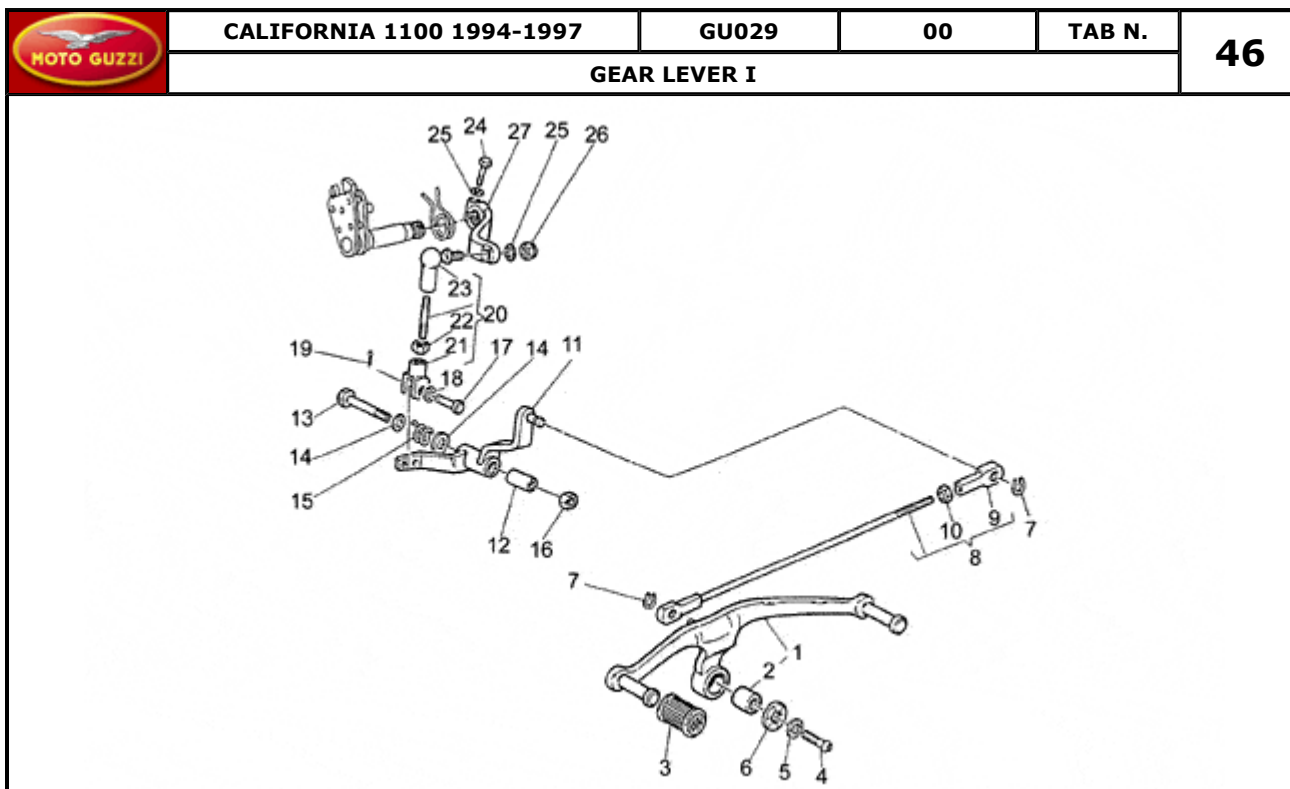

		CALIFORNIA 1100 1994-1997		GU029	00	TAB N.	42	
		CLUTCH						
								
Pos.	Description	Year	I_M_	Country	Version	Code	Q.ty	P.Cod.
1	Clutch spring	-	-	-	-	GU13084100	8	
2	Disc	-	-	-	-	GU12082901	1	
3	Clutch plate complete	-	-	-	-	GU29084450	2	
4	Intermediate plate	-	-	-	-	GU12082300	1	
5	Cup	-	-	-	-	GU12082800	1	
6	Rod	-	-	-	-	GU14085700	1	
7	Bush	-	-	-	-	GU14085900	2	
8	Inner body	-	-	-	-	GU14086000	1	
9	Thrust bearing	-	-	-	-	GU12087001	1	
10	Outer body	-	-	-	-	GU14086100	1	
11	O-ring 17,13x2,62	-	-	-	-	GU90706170	1	
12	Clutch release shaft	-	-	-	-	GU14090202	1	
13	Lever return spring	-	-	-	-	GU94321105	1	
14	Adjuster screw	-	-	-	-	GU14090400	1	
15	Nut M8X1	-	-	-	-	GU92602508	1	
16	Pin 7x39	-	-	-	-	GU95780271	1	
17	Split pin	-	-	-	-	GU95500222	1	