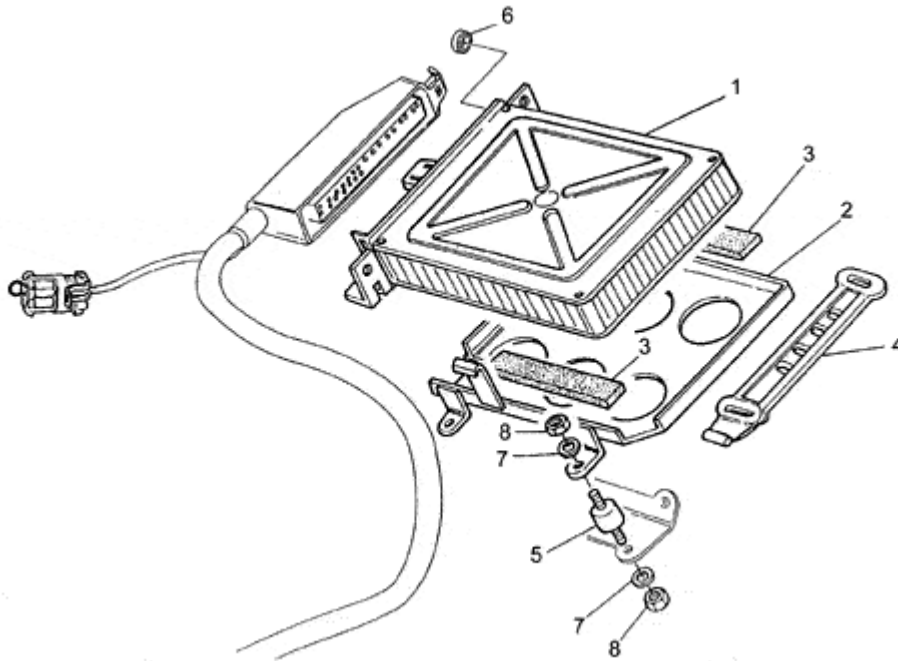

CALIFORNIA 1100 1994-1997

GU029

00

TAB N.

39

CDI UNIT ASSY

Pos.	Description	Year	I_M	Country	Version	Code	Q.ty	P.Cod.
1	CDI unit assy	-	-	-	KG/KH	GU30729590	1	
	CDI unit assy	-	-	-	KC/KD	GU30729570	1	
3	Adhesive gasket	-	-	-	-	GU30728970	2	
4	Fixing snap	-	-	-	-	GU29728960	1	
5	Block	-	-	-	-	GU29737960	3	
6	Tamper-proof plug	-	-	-	-	GU29729762	1	
7	Washer 5,3x10x0,5	-	-	-	-	GU95100121	6	
8	Nut	-	-	-	-	GU92602206	6