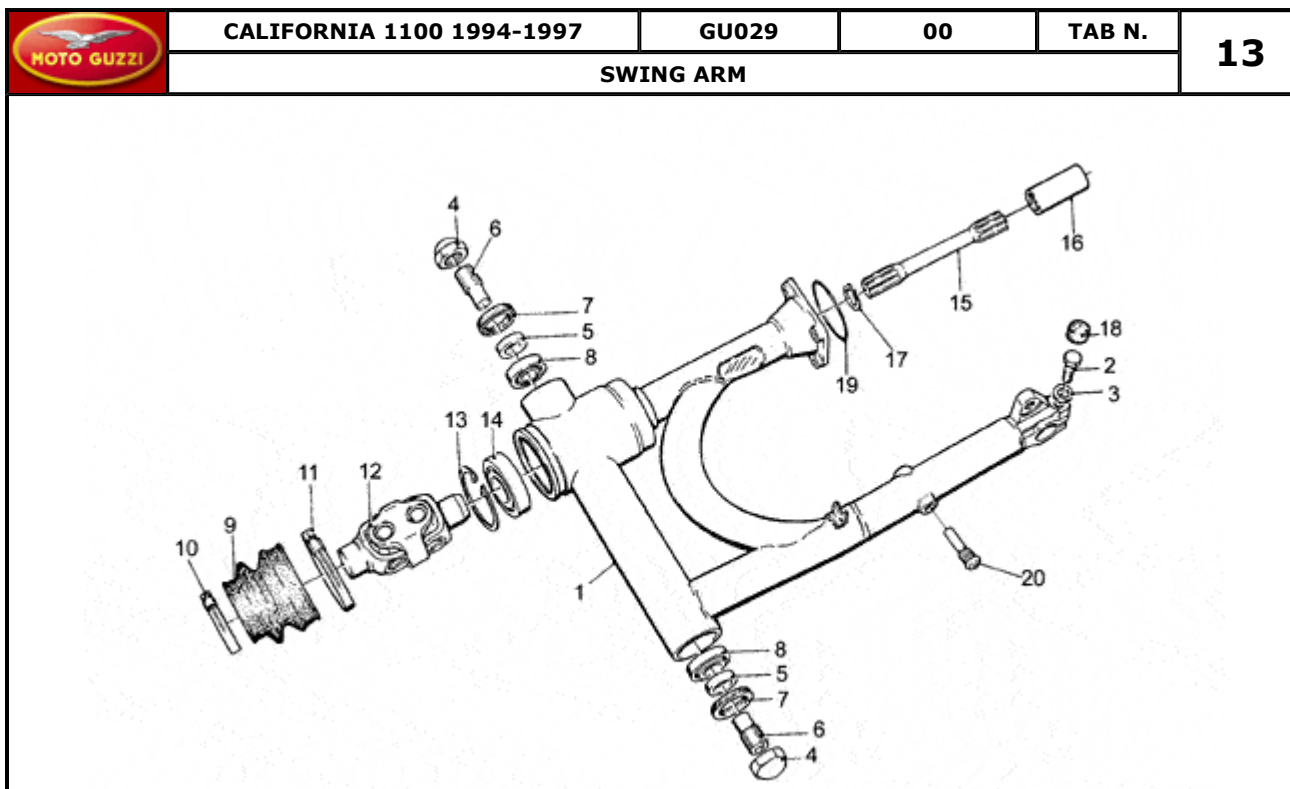

Pos.	Description	Year	I_M_	Country	Version	Code	Q.ty	P.Cod.
1	Swing arm	-	-	-	-	GU30540260	1	
2	Screw	-	-	-	-	GU98052535	1	
3	Washer 10,2x18x2	-	-	-	-	GU95004210	1	
4	Cap nut	-	-	-	-	GU30547860	2	
5	Spacer	-	-	-	-	GU12547200	2	
6	Pin	-	-	-	-	GU30547060	2	
7	Gasket ring	-	-	-	-	GU90403040	2	
8	Bearing	-	-	-	-	GU92249217	2	
9	Protection collar	-	-	-	-	GU18548000	1	
10	Hose clamp 60x62x10	-	-	-	-	GU93305060	1	
11	Clamp	-	-	-	-	GU93305078	1	
12	Coupling	-	-	-	-	GU30328031	1	
13	Circlip	-	-	-	-	GU90272062	1	
14	Ball bearing 30x62x16	-	-	-	-	GU92204230	1	
15	Drive shaft	-	-	-	-	GU29326300	1	
16	Hose	-	-	-	-	GU12327700	1	
17	Snap ring	-	-	-	-	GU90271020	3	
18	Plug	-	-	-	-	GU14498550	1	
19	Gasket 58,42x2,62	-	-	-	-	GU90706584	1	
20	Pin	-	-	-	-	GU30638660	1