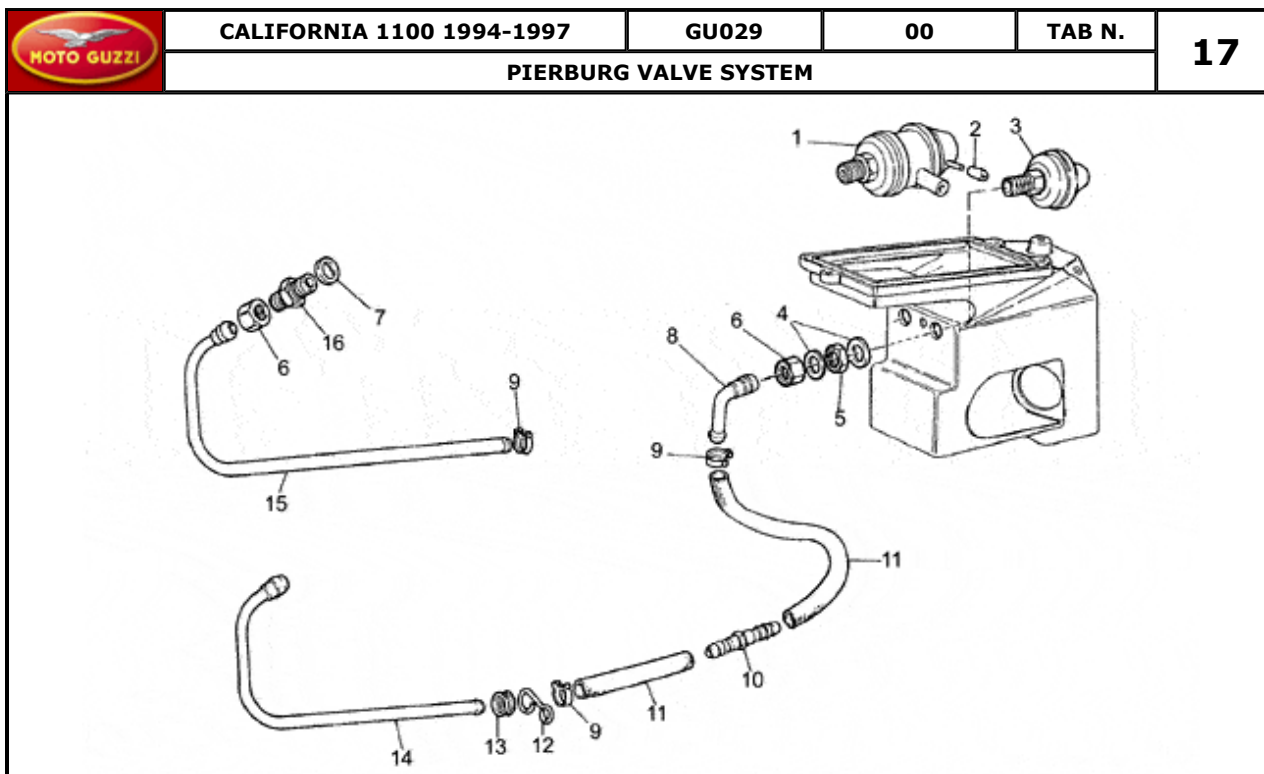

Pos.	Description	Year	I_M_	Country	Version	Code	Q.ty	P.Cod.
1	RH valve Pierburg	-	-	-	-	GU29116022	1	
2	Plug	-	-	-	-	GU39094200	1	
3	LH valve Pierburg	-	-	-	-	GU29116023	1	
4	Washer	-	-	-	-	GU95100628	4	
5	Nut M16X1,5	-	-	-	-	GU92602516	2	
6	Nut	-	-	-	-	GU29119822	4	
7	Gasket	-	-	-	-	GU10154200	2	
8	90° union	-	-	-	-	GU29116922	2	
9	Hose clamp	-	-	-	-	GU28157950	6	
10	2-way union	-	-	-	-	GU29119222	2	
11	Pipe	-	-	-	-	GU00823941095	1	
12	Cable-guide	-	-	-	-	GU29655722	2	
13	Ring	-	-	-	-	GU91551120	2	
14	LH pipe	-	-	-	-	GU29119122	1	
15	RH pipe	-	-	-	-	GU29119022	1	
16	Union	-	-	-	-	GU29115822	2