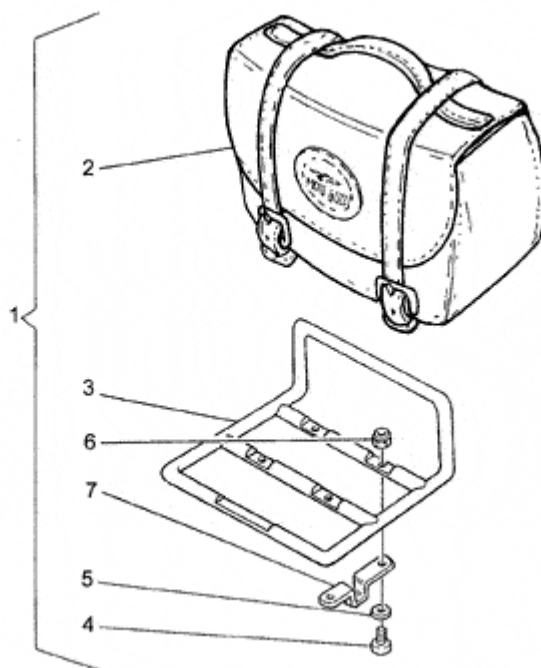

CALIFORNIA 1100 1994-1997	GU029	00	TAB N.	02
	LEATHER TOP CASE				

Pos.	Description	Year	I_M	Country	Version	Code	Q.ty	P.Cod.
1	Leather top box kit	-	-	-	-	GU29487555	1	
2	Leather top case	-	-	-	-	GU29487655	1	
3	Support plate	-	-	-	-	GU31487765	1	
4	Screw M6X20	-	-	-	-	GU98230621	4	
5	Washer	-	-	-	-	GU95000206	1	
6	Nut M6x1	-	-	-	-	GU92630106	4	
7	LH clamp	-	-	-	-	GU31487866	1	
	RH clamp	-	-	-	-	GU31487865	1