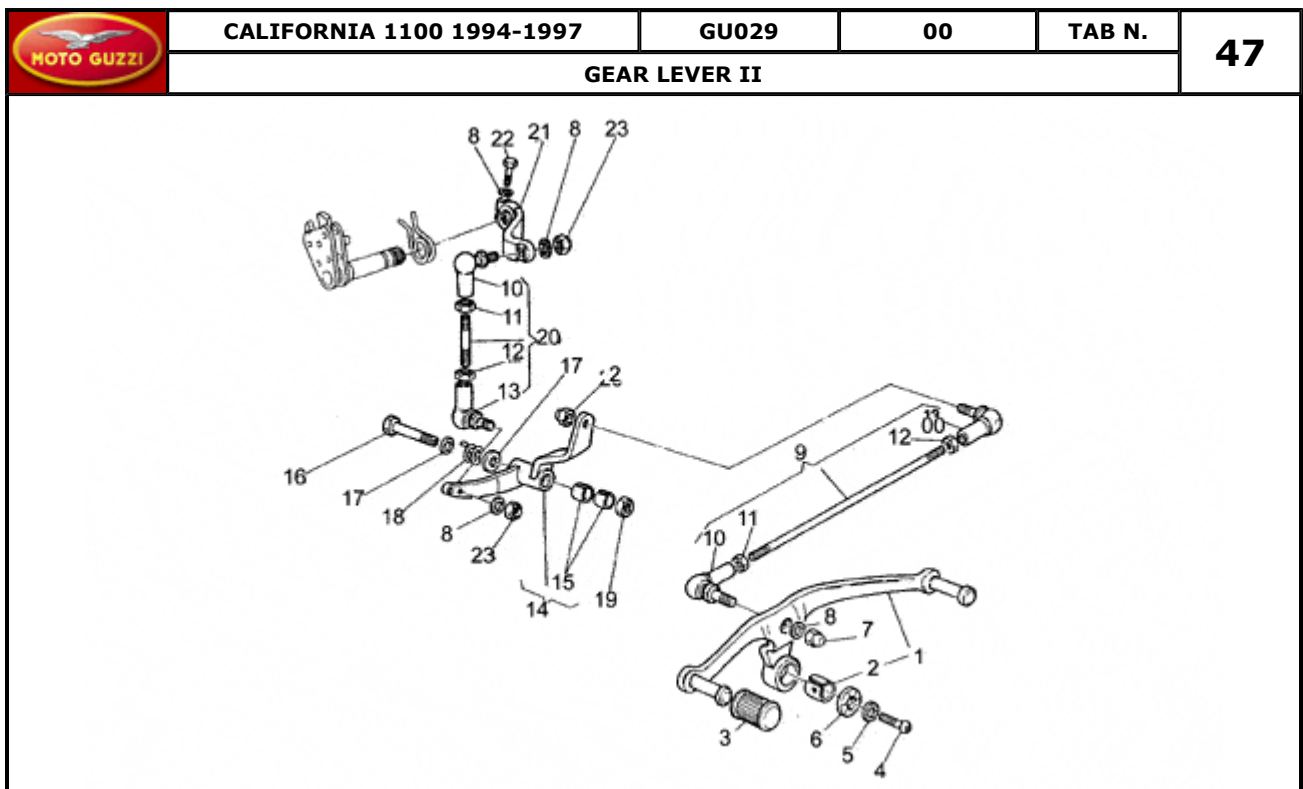

Pos.	Description	Year	I_M	Country	Version	Code	Q.ty	P.Cod.
1	Complete gearchange lever	-	-	-	2A	-	GU30250860	1
2	Bush	-	-	-	2A	-	GU30678160	1
3	Rubber pedal	-	-	-	2A	-	GU13432640	2
4	Screw	-	-	-	2A	-	GU98230816	1
5	Spring washer 8x15x0,3	-	-	-	2A	-	GU61270300	1
6	Washer	-	-	-	2A	-	GU18259151	1
7	Nut	-	-	-	2A	-	GU92781062	1
8	Special washer	-	-	-	2A	-	GU61013800	5
9	Change gear tie rod compl.	-	-	-	2A	-	GU30257660	1
10	Ball joint	-	-	-	2A	-	GU30258160	2
11	Nut	-	-	-	2A	-	GU30256860	2
12	Nut	-	-	-	2A	-	GU92602206	2
13	Ball joint	-	-	-	2A	-	GU18258101	2
14	Lever	-	-	-	2A	-	GU30256960	1
15	Bush	-	-	-	2A	-	GU30252060	2
16	Screw	-	-	-	2A	-	GU30252360	1
17	Washer	-	-	-	2A	-	GU95100409	2
18	Spring	-	-	-	2A	-	GU94322185	1
19	Low nut M12x1,25	-	-	-	2A	-	GU92602512	1
20	Gearbox linkage rod	-	-	-	2A	-	GU30257860	1
21	Lever	-	-	-	2A	-	GU18258201	1
22	Screw	-	-	-	2A	-	GU98052325	1
23	Nut M6x1	-	-	-	2A	-	GU92630106	8