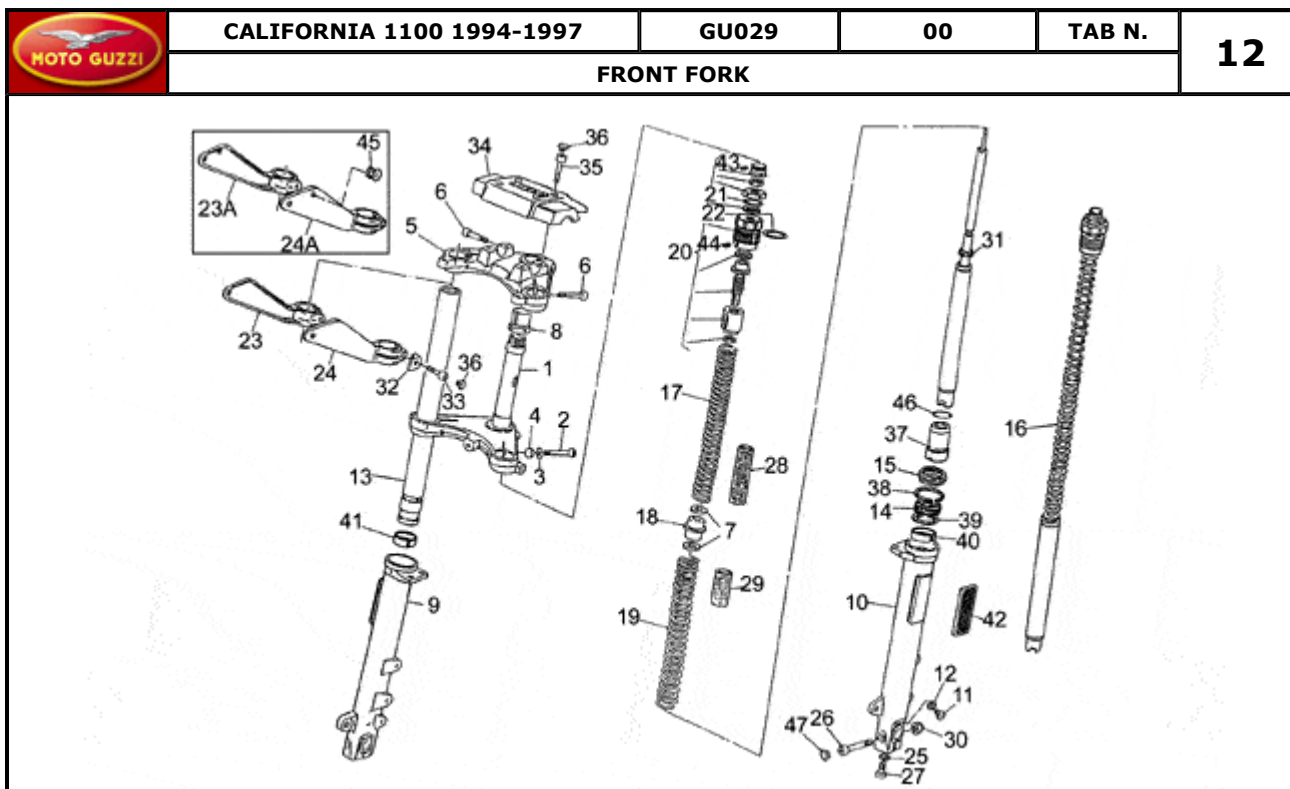

Pos.	Description	Year	I_M_	Country	Version	Code	Q.ty	P.Cod.
1	Swing arm	-	-	-	-	GU30540260	1	
2	Screw	-	-	-	-	GU98052535	1	
3	Washer 10,2x18x2	-	-	-	-	GU95004210	1	
4	Cap nut	-	-	-	-	GU30547860	2	
5	Spacer	-	-	-	-	GU12547200	2	
6	Pin	-	-	-	-	GU30547060	2	
7	Gasket ring	-	-	-	-	GU90403040	2	
8	Bearing	-	-	-	-	GU92249217	2	
9	Protection collar	-	-	-	-	GU18548000	1	
10	Hose clamp 60x62x10	-	-	-	-	GU93305060	1	
11	Clamp	-	-	-	-	GU93305078	1	
12	Coupling	-	-	-	-	GU30328031	1	
13	Circlip	-	-	-	-	GU90272062	1	
14	Ball bearing 30x62x16	-	-	-	-	GU92204230	1	
15	Drive shaft	-	-	-	-	GU29326300	1	
16	Hose	-	-	-	-	GU12327700	1	
17	Snap ring	-	-	-	-	GU90271020	3	
18	Plug	-	-	-	-	GU14498550	1	
19	Gasket 58,42x2,62	-	-	-	-	GU90706584	1	
20	Pin	-	-	-	-	GU30638660	1	