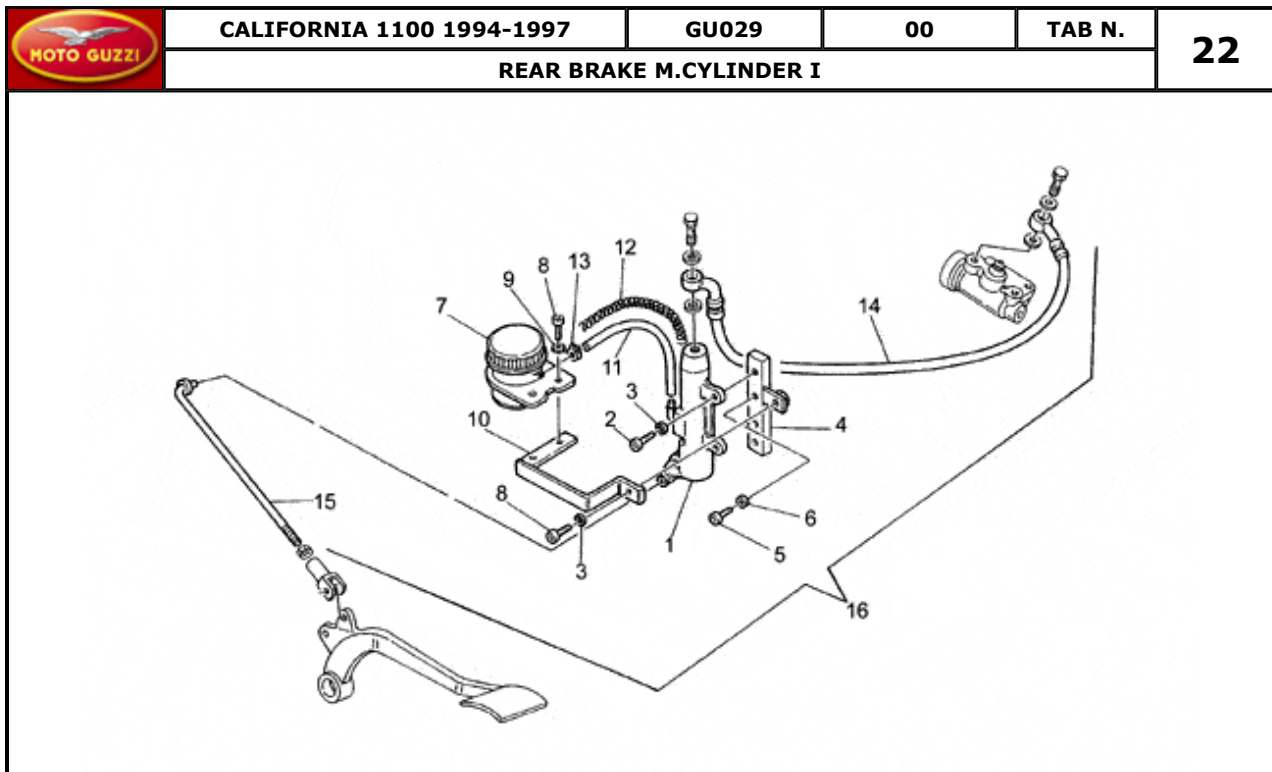

Pos.	Description	Year	I_M_	Country	Version	Code	Q.ty	P.Cod.
1	Rear master cylinder	-	-	-	30795C-T2	-	GU30666960	1
2	Screw	-	-	-	30795C-T2	-	GU98622320	2
3	Washer 6,4x10x0,7	-	-	-	30795C-T2	-	GU14217901	3
4	Support plate	-	-	-	30795C-T2	-	GU30666760	1
5	Screw	-	-	-	30795C-T2	-	GU98054412	2
6	Washer 8,4x13x0,8	-	-	-	30795C-T2	-	GU14615901	2
7	Brake oil tank	-	-	-	30795C-T2	-	GU65663500	1
8	Screw	-	-	-	30795C-T2	-	GU98622310	3
9	Washer	-	-	-	30795C-T2	-	GU95000206	2
10	Oil tank plate	-	-	-	30795C-T2	-	GU30666060	1
11	Rear brake hose	-	-	-	30795C-T2	-	GU00823950050	1
12	Spring	-	-	-	30795C-T2	-	GU30665860	1
13	Hose clamp	-	-	-	30795C-T2	-	GU19157800	2
14	Rear brake hose	-	-	-	30795C-T2	-	GU30658561	1
15	Tie rod	-	-	-	30795C-T2	-	GU30675160	1
16	Rear brake master cyl.kit	-	-	-	30795C-T2	-	GU30999660	1