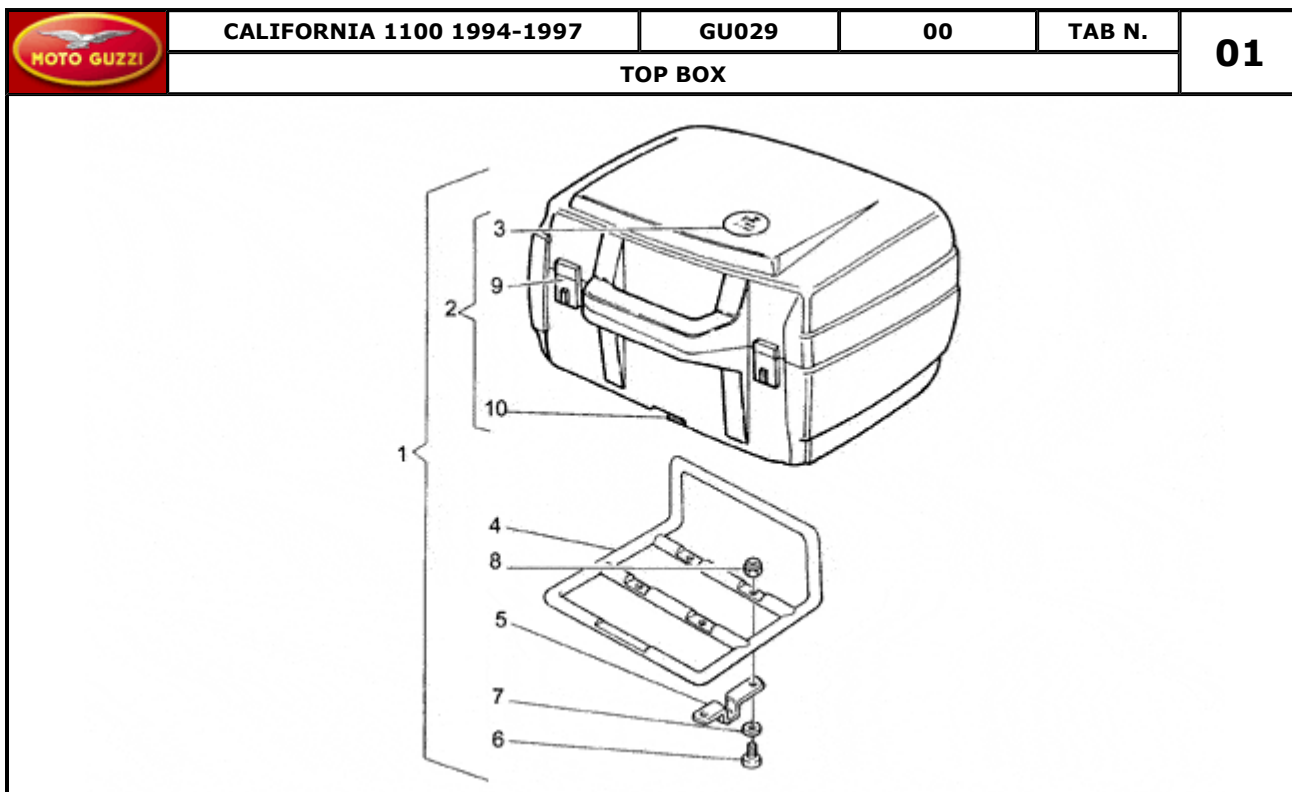

Pos.	Description	Year	I_M	Country	Version	Code	Q.ty	P.Cod.
1	Rigid top box kit	-	-	-	-	GU31487565	1	
2	Top box 40 L	-	-	-	-	GU31487665	1	
3	Decal "Moto Guzzi"	-	-	-	-	GU31482066	1	
4	Support plate	-	-	-	-	GU31487765	1	
5	LH clamp	-	-	-	-	GU31487866	1	
	RH clamp	-	-	-	-	GU31487865	1	
6	Screw M6X20	-	-	-	-	GU98230621	4	
7	Washer	-	-	-	-	GU95000206	4	
8	Nut M6x1	-	-	-	-	GU92630106	4	
9	Cover lock	-	-	-	-	GU31484066	2	
10	Top box lock	-	-	-	-	GU31484065	1