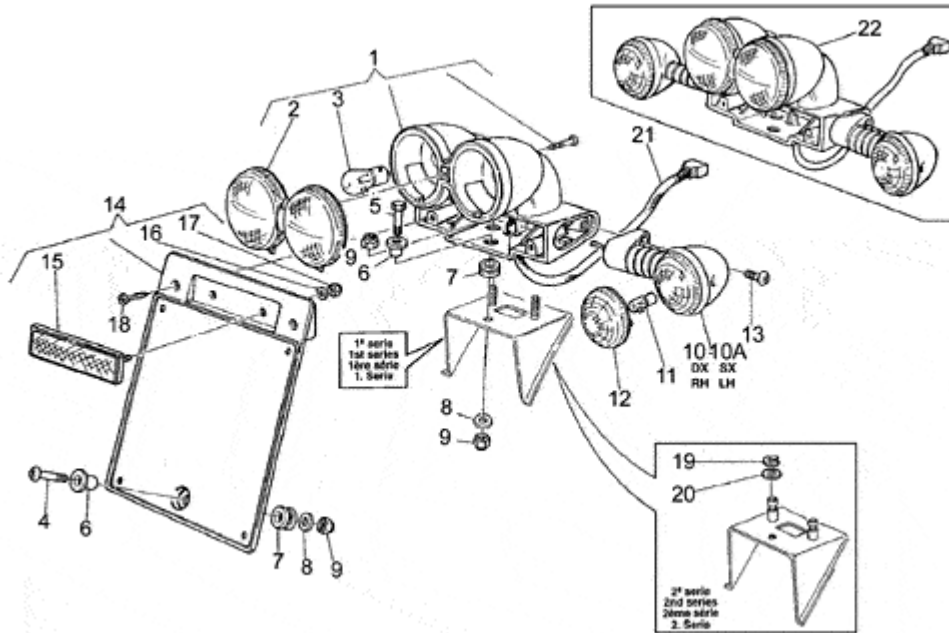

CALIFORNIA 1100 1994-1997

GU029

00

TAB N.

10

TAILLIGHT

Pos.	Description	Year	I_M	Country	Version	Code	Q.ty	P.Cod.
1	Taillight	-	-	-	-	GU30740960	1	
2	Taillight lens	-	-	-	-	GU30741760	1	
3	Lamp 12V/5-21W	-	-	-	-	GU93450224	2	
4	Screw M6X20	-	-	-	-	GU98230621	1	
5	Hex screw M6X22	-	-	-	-	GU98054322	1	
6	Spacer D.6,5	-	-	-	-	GU30576100	2	
7	Rubber spacer	-	-	-	-	GU91551010	4	
8	Washer	-	-	-	-	GU95100120	2	
9	Nut M6x1	-	-	-	1A	GU92630206	4	
10	LH front turn indicator	-	-	-	-	GU30751661	1	
	RH front turn indicator	-	-	-	-	GU30751660	1	
11	Lamp 12V-10W	-	-	-	-	GU93450127	2	
12	Turn indicator lens	-	-	-	-	GU31753765	2	
13	Screw	-	-	-	-	GU98230612	2	
14	Number plate holder	-	-	-	-	GU30474660	1	
15	Reflector	-	-	-	-	GU31745865	1	
16	Washer	-	-	-	-	GU95000204	2	
17	Nut M4x0,7	-	-	-	-	GU92630104	2	
18	Self-tap screw	-	-	-	-	GU99210422	2	
19	Snap ring	-	-	-	2A-30495C	GU90280009	2	
20	Clearance washer 0,5 mm	-	-	-	2A-30495C	GU95100332	4	
21	Taillight wiring harn.	-	-	-	30495C	GU30753160	1	
22	Taillight	-	-	-	-	GU30758460	1	