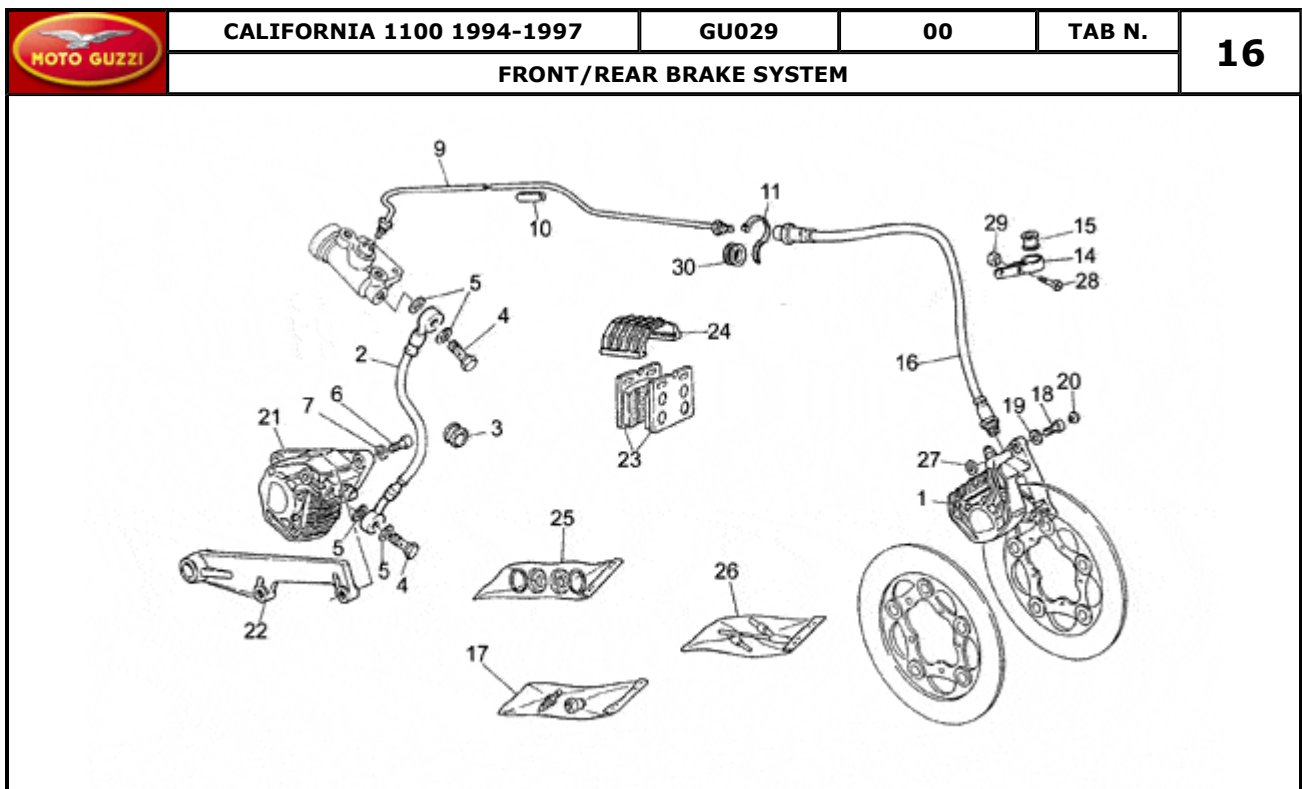

Pos.	Description	Year	I_M_	Country	Version	Code	Q.ty	P.Cod.
1	Brake caliper	-	-	-	-	GU28652301	1	
2	Calliper-divider pipe	-	-	-	-	GU28657501	1	
3	Rubber spacer	-	-	-	-	GU91551131	1	
4	Oil pipe screw *	-	-	-	-	GU95990028	2	
5	Gasket	-	-	-	-	GU25656100	4	
6	Screw 25 mm	-	-	-	-	GU98622525	2	
7	Washer 10,5X18X0,8	-	-	-	-	GU95129180	2	
9	Pipe	-	-	-	-	GU30658760	1	
10	Piston ring	-	-	-	-	GU17659650	1	
11	Hose clamp 3,6x20,6	-	-	-	-	GU14609650	1	
14	Hose clamp	-	-	-	-	GU17658360	1	
15	Ring	-	-	-	-	GU17658260	1	
16	Brake hose	-	-	-	-	GU17658860	1	
17	Bleeder+cap	-	-	-	-	GU17659260	2	
18	Screw 25 mm	-	-	-	-	GU98622525	2	
19	Washer 10,5X18X0,8	-	-	-	-	GU95129180	2	
20	Plug	-	-	-	-	GU23943510	4	
21	RH front brake caliper	-	-	-	-	GU28653001	1	
22	Rear brake caliper support	-	-	-	-	GU28635800	1	
23	Pads (pair) Frendo 222	-	-	-	-	GU28654601	2	
24	Brake caliper cover	-	-	-	-	GU17654760	2	
25	Brake caliper rev. kit	-	-	-	-	GU14659000	2	
26	Pins+Caliper springs	-	-	-	-	GU14659100	2	
27	Clearance washer 0,5 mm	-	-	-	-	GU95100332	1	
	Clearance washer 0,8 mm	-	-	-	-	GU95100333	1	
28	Screw	-	-	-	-	GU98280410	1	
29	Nut M4x0,7	-	-	-	-	GU92630104	1	
30	Ring	-	-	-	-	GU91551120	1